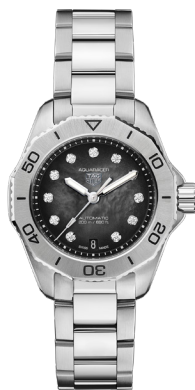

TAGHeuer

WBP1110.BA0627
W QRTZ STEEL D
\$ 2,150 USD

WBP2410.BA0622
WTC DI BR STE
\$ 3,400 USD

WAZ111A.BA0875
WATCH NWF14 QRT
\$ 1,800 USD

WBN2010BA0640
STEEL CS BRAC
\$ 3,250 USD

CBG2A1ZBA0658
CHRG MG DI B BR
\$ 7,050 USD

WBP231BBA0618
WTCH AUTO DI BLU
\$ 3,700 USD

CAZ101N.FC8243
CHRG NWF14 QRTZ
\$ 2,000 USD

WBP1111.BA0627
WTCH QRTZ MN ST
\$ 2,150 USD

WBC1313.BA0600
WTCH LINK STCDI
\$ 2,500 USD

WAR1311BA0778
STEEL DI BR STE
\$ 1,850 USD